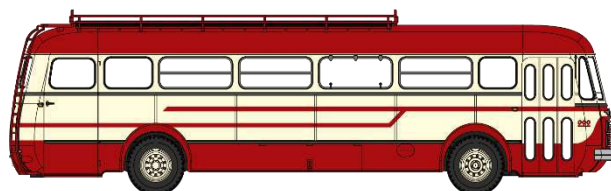

# Catalogue Autocar Renault R 4190

## Série 1

**CB-120 - Autocar Renault R4190 vert et crème - Transports B Gonthier - Périgueux (24)**

**CB-121 - Autocar Renault R4190 jaune et blanc - SNCF - Service Rodez - Séverac (81)**

**CB-122 - Autocar Renault R4190 orange et gris - Transports Mèresse - Iwuy (59)**

**CB-123 - Autocar Renault R4190 bleu clair / bleu foncé - Anonyme (66)**

**CB-124 - Autocar Renault R4190 vert et crème - Transports Gras - Libos (47)**

**CB-125 - Autocar Renault R4190 rouge et crème - Transports Mousset - Longwy (54)**