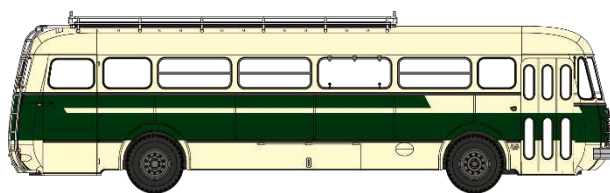

CB-124 - Autocar Renault R4190 vert et crème - Transports Gras - Libos (47)