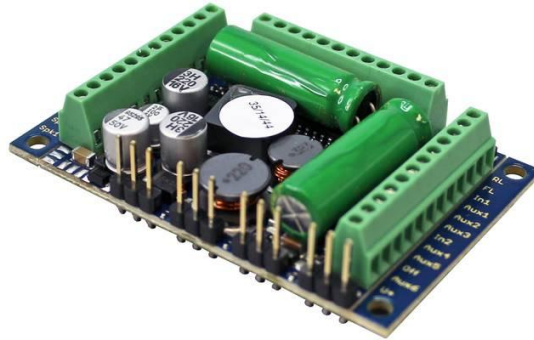

ESU	36516	DBAGシルバーリング1/2kl.Regio赤Ep6	¥9,500	¥10,450	7-81-36516新
					
ESU	41000	ユニバーサルカプラー	¥2,800	¥3,080	
ESU	41001	2線通電ユニバーサルカプラー	¥2,300	¥2,530	
ESU	41200	ESU客車用AC車輪4個	¥1,100	¥1,210	
ESU	50093	EcosLink Terminal CS1,CS2	¥8,000	¥8,800	
ESU	50096	EcosDetector Standard Feedback	¥8,900	¥9,790	
ESU	50326	スピーカー超小型8Ω14×11mm	¥1,800	¥1,980	
ESU	50331	スピーカー4Ω直径20mm丸型	¥1,500	¥1,650	
ESU	50332	スピーカー4Ω直径23mm丸型	¥1,500	¥1,650	
ESU	50337	スピーカー8Ω直径50mm丸型	¥2,500	¥2,750	
ESU	50339	円形小型スピーカー13mm×2	¥1,050	¥1,155	
ESU	50341	スピーカー角砂糖型8Ωサウンボックス付	¥2,000	¥2,200	
ESU	50440	角形小型スピーカー16×25mm	¥1,050	¥1,155	
ESU	50702	室内灯255mm 黄LED 11個	¥2,000	¥2,200	
ESU	50707	室内灯用車輪集電ブラシ8個入り	¥2,000	¥2,200	
ESU	50709	デコーダー付き室内灯黄色	¥3,300	¥3,630	
ESU	51800	SwitchPilotポイント信号用デコーダー	¥5,238	¥5,762	
ESU	51801	SwitchPilotポイント信号用デコーダー増設	¥4,190	¥4,609	

ESU	51820	SwitchPilotV2.0	¥6,500	¥7,150	
ESU	51900	デコーダー・テスター-6,8,21ピン	¥7,000	¥7,700	
ESU	51950	8ピンソケット・色分けコード付き	¥800	¥880	
ESU	51951	6ピンソケット・色分けコード付き	¥800	¥880	
ESU	51997	Next18⇒Plux12ソケット88mm	¥1,000	¥1,100	
ESU	54677	G SmokeUnit Dual	¥17,000	¥18,700	10-81-54677
					
ESU	54679	G用smoke unitXL Susi	¥13,000	¥14,300	7-81-54679新
					
ESU	58410	Loksound V5.0 8pin砂糖スピーカー	¥15,900	¥17,490	新
ESU	58416	Loksound V5.0 6pin砂糖スピーカー	¥15,900	¥17,490	新

ESU

58513

Loksound V5.0 XLネジ式

¥34,800

¥38,280

10-81-58513

# LOK SOUND

ESU

58810

Loksound V5.0 micro8pin

¥17,500

¥19,250

新

ESU