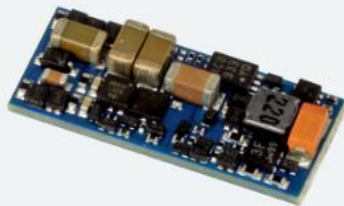

ESU

58810

Loksound V5.0 micro8pin

¥17,500

¥19,250

新

ESU

58816

Loksound V5.0 micro 6pin

¥17,500

¥19,250

新

ESU

58923

Loksound V5.0 Nanoコード式

¥17,500

¥19,250

7-81-58923新

LOK SOUND

EST. 1999

ESU

62400

LokSound V3.07プログラミング用

¥18,095

¥19,905

10-6-2400